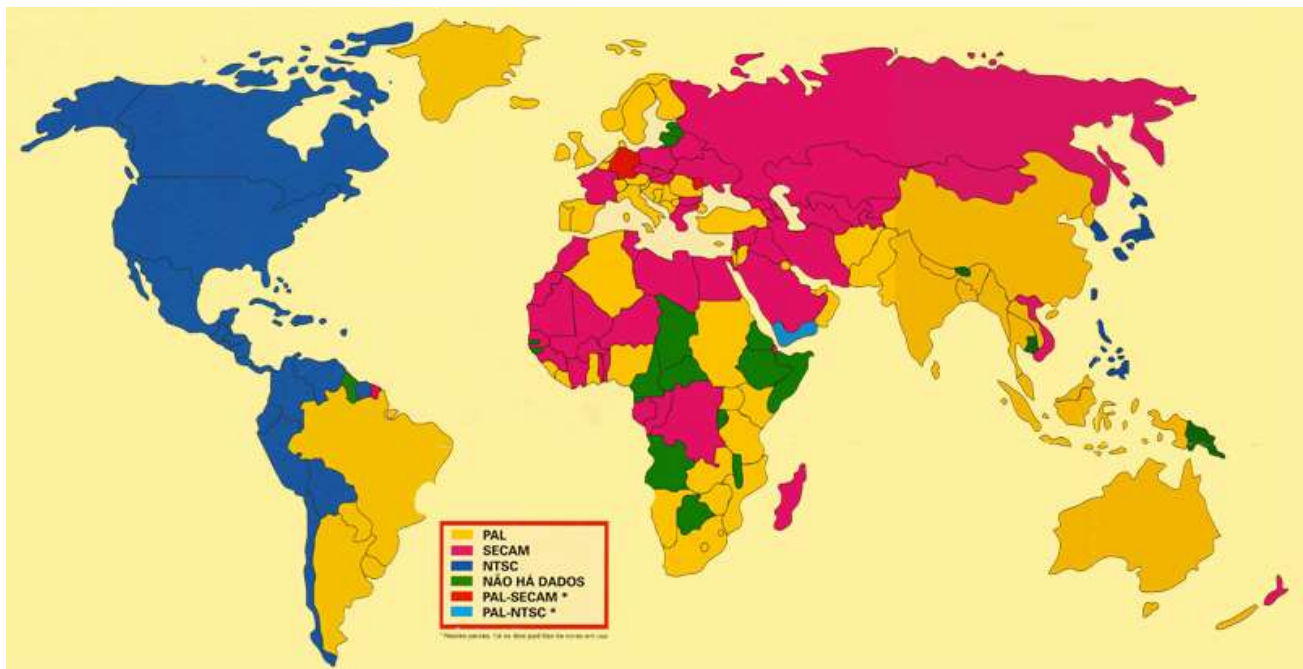

Sistema de Cor na televisão mundial

Resumo organizado por Willians Cerozzi Balan
 Texto de apoio – 15/11/2008

A cor na televisão é a sobreposição da tecnologia que proporciona a reprodução das cores com base nos componentes R (red) G (green) e B (blue) da luz sobre o sistema de formação da imagem em preto e branco adotado em cada país.

Exemplo:

O Brasil utiliza no sistema analógico a formação de imagens na TV (preto e branco) onde cada quadro é formado por 525 linhas, tendo o movimento obtido com apresentação de 30 quadros por segundo, sendo que cada quadro é exposto duas vezes, numa exposição entrelaçada de 02 campos por quadro. Um campo que expõem as linhas ímpares e em seguida um campo que expõem as linhas pares. Este padrão em preto e branco é designado "Padrão M". Ao ser escolhido o sistema colorido PAL para o Brasil, a tecnologia aplicou o sistema colorido PAL sobre o padrão preto e branco "M". Portanto o sistema de cor no Brasil foi designado "PAL-M".

Sistema em preto e branco	País (alguns exemplos)
M	Estados Unidos, Canadá, Coréia, Japão, Brasil
N	Uruguai, Argentina, Paraguai
B/G	Alemanha, Itália, Espanha, Portugal
I	Reino Unido, Hong-Kong
D/K	China, Rússia

Sistema de cor nos países

América do Norte e Central			
Antígua e Barbuda	NTSC-M	Haiti	NTSC-M
Bahamas	NTSC-M	Honduras	NTSC-M
Barbados	NTSC-M	Jamaica	NTSC-M
Belize	NTSC-M	México	NTSC-M
Canadá	NTSC-M	Nicarágua	NTSC-M
Costa Rica	NTSC-M	Panamá	NTSC-M
Cuba	NTSC-M	Rep. Dominicana	NTSC-M
Dominica	-	Santa Lúcia	-
El Salvador	NTSC-M	São Vicente	-
Estados Unidos	NTSC-M	Granadinas	-
Granada	-	Trinidad	NTSC-M
Guadalupe	SECAM-K1	Tobago	NTSC-M
Guatemala	NTSC-M		